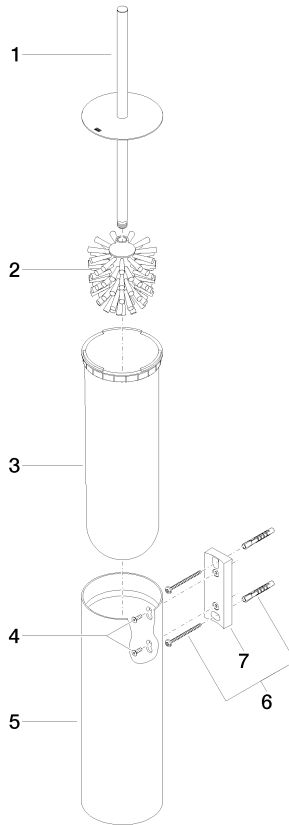

83 910 979

- spazzola, nero opaca
- larghezza 100mm
- altezza 456 mm
- sporgenza 110 mm

Compatibile con: MADISON, MEM, TARA, CL.1, LISSÉ, VAIA, META, CYO

	Cromato	83 910 979-00
	Platinato spazzolato	83 910 979-06
	Platinato	83 910 979-08
	Dark Chrome	83 910 979-19
	Light Gold	83 910 979-26
	Light Gold spazzolato	83 910 979-27
	Ottone spazzolato (Oro 23k)	83 910 979-28
	Nero opaco	83 910 979-33
	Bronzo spazzolato	83 910 979-42
	Champagne spazzolato (Oro 22k)	83 910 979-46
	Cromo spazzolato	83 910 979-93
	Dark Platinum spazzolato	83 910 979-99

83 910 979

83 910 979

Parts for other finishes can be found here: Platinato spazzolato

Elenco delle parti di ricambio

N.	Codice articolo	Denominazione	Quantità necessaria	Tempo di produzione
1	90 20 97 505 01-00	manopola	1	10
2	90 18 50 601 00 90	spazzola	1	2
3	08 18 40 524 90	inserto	1	2
4	90 30 30 014 00 90	vite	1	2
5	08 23 01 503-00	scatola	1	10
6	05 30 31 025 00 90	set di fissaggio	2	2
7	05 18 40 287 00 90	sostegno	1	2